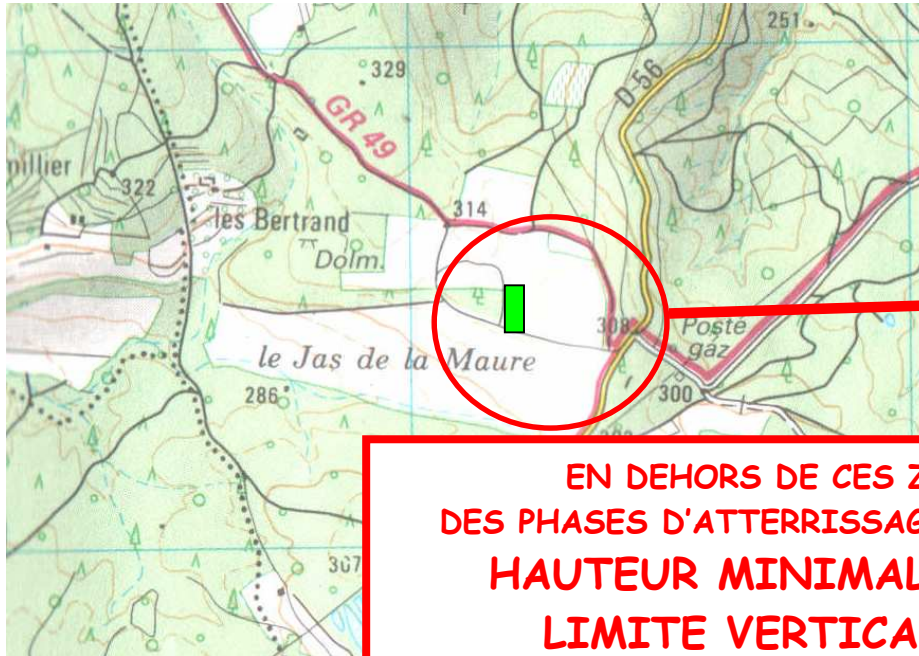

# CONSIGNES DE VOL

EN DEHORS DE CES ZONES ET  
DES PHASES D'ATTERRISSAGE ET DECOLLAGE  
**HAUTEUR MINIMALE DE 30 M**  
**LIMITE VERTICALE 100M**  
SI VOUS TROUVEZ DES ASCENDANCES :  
**LAISSER LA PRIORITES AUX**  
**AERONEFS**

ACCES POMPIERS	PARKING	DEMARRAGE MOTEUR THERMIQUE HELICE TOURNEE VERS LA PISTE
	PARC AVION REGIE RADIO	
	PISTE SIRROCCO Nord Sud	