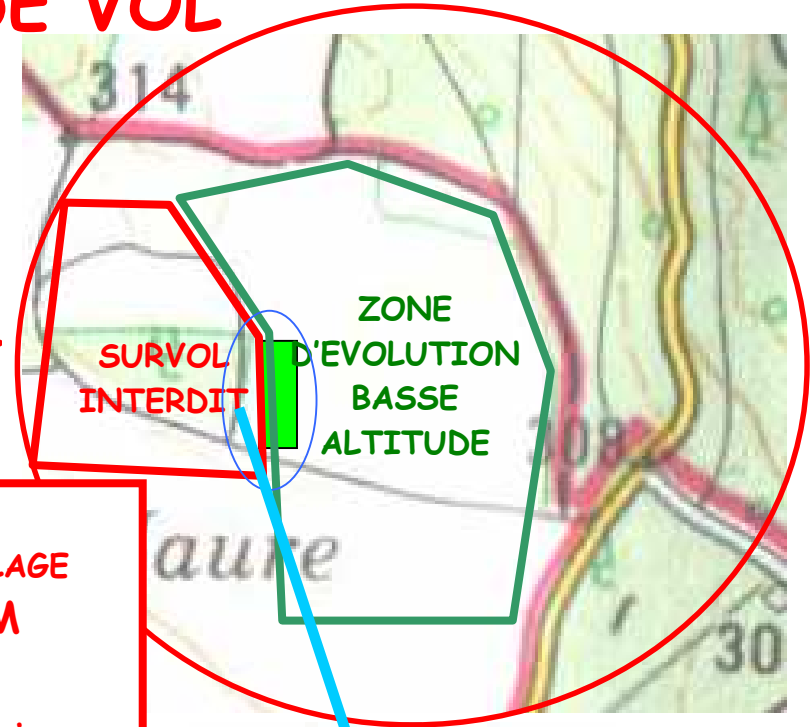

# CONSIGNES DE VOL

EN DEHORS DE CES ZONES ET  
DES PHASES D'ATTERRISSAGE ET DECOLLAGE  
**HAUTEUR MINIMALE DE 30 M**  
**LIMITE VERTICALE 100M**  
SI VOUS TROUVEZ DES ASCENDANCES :  
**LAISSER LA PRIORITES AUX**  
**AERONEFS**

ACCES POMPIERS	PARKING	DEMARRAGE MOTEUR THERMIQUE HELICE TOURNEE VERS LA PISTE
	PARC AVION REGIE RADIO	
	PISTE SIRROCCO Nord Sud	